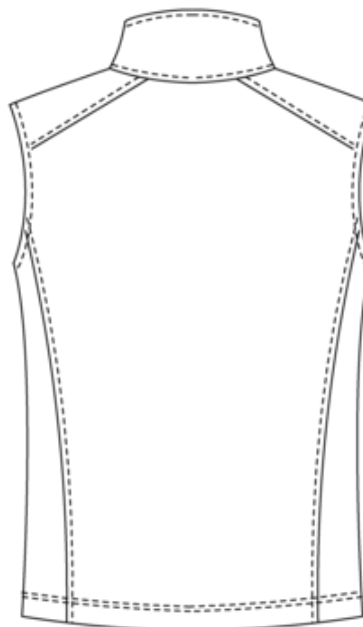

KARIBAN

K404

Bodywarmer softshell femme

- Softshell 3 couches pour une protection idéale.
- Membrane technique coupe-vent, respirante et imperméable.
- Offre un confort optimal grâce sa matière élastique.

95% polyester / 5% élasthanne. Tissu contrecollé 3 couches respirant 3000 g/m² / 24 h et imperméable 8000 mm. Extérieur : 95% polyester / 5% élasthanne. Intermédiaire : membrane respirante. Couche intérieure : micropolaire. Fermeture zippée. 2 poches zippées sur le devant et 1 poche poitrine zippée côté droit.

KARIBAN

K404

Bodywarmer softshell femme

Dimensions (cm)

Mesures en cm	S	M	L	XL	XXL	3XL	4XL
TE01 - 1/2 largeur poitrine à 1.5cm de l'emmanchure	47.00	50.00	53.00	56.00	59.00	62.00	65.00
TF01 - Hauteur totale de l'HSP	63.50	65.50	67.50	69.50	71.50	73.50	75.50