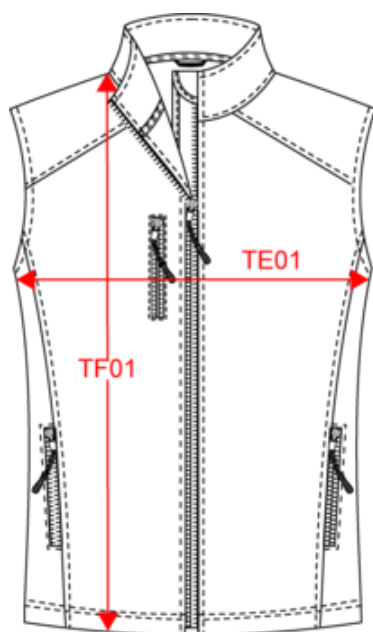

95% polyester / 5% élasthanne. Tissu contrecollé 3 couches respirant 3000 g/m² / 24 h et imperméable 8000 mm. Extérieur : 95% polyester / 5% élasthanne. Intermédiaire : membrane respirante. Couche intérieure : micropolaire. Fermeture zippée. 2 poches zippées sur le devant et 1 poche poitrine zippée côté droit.

Tableau équivalence des tailles par pays en dernière page.

Certifications

Informations Complémentaires

Logistique

Pays d'origine

Code douanier

Existe aussi en version

K403

KARIBAN

K404

Bodywarmer softshell femme

Dimensions (cm)

Mesures en cm	S	M	L	XL	XXL	3XL	4XL
TE01 - 1/2 largeur poitrine à 1.5cm de l'emmanchure	47.00	50.00	53.00	56.00	59.00	62.00	65.00
TF01 - Hauteur totale de l'HSP	63.50	65.50	67.50	69.50	71.50	73.50	75.50